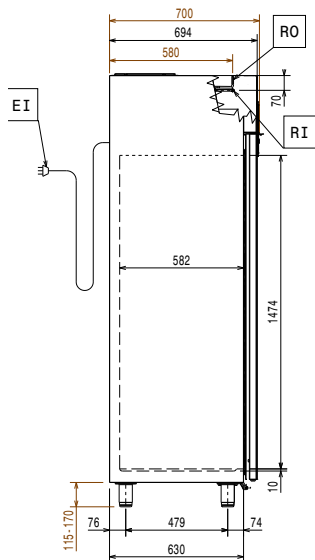

Sida

EI = Elektrisk anslutning
RI = Anslutning centralkyla
RO = Anslutning centralkyla