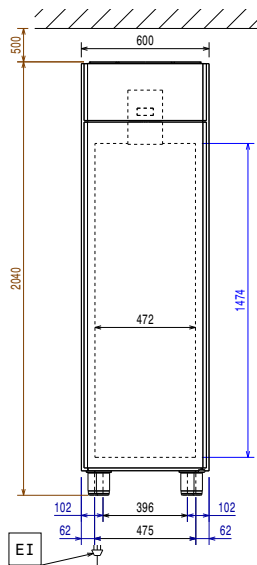

Front

Sida

EI = Elektrisk anslutning
RI = Anslutning centralkyla
RO = Anslutning centralkyla

Topp

Elektricitet

Spänning:	691340 (PS04R1FRCO2)	220-240 V/1 ph/50/60 Hz
Effekt, max:		0.14 kW

Viktig information

Bruttokapacitet	470 liter
Gångjärn:	Höger sida
Yttermått, bredd	600 mm
Yttermått, djup	700 mm
Yttermått, djup med dörrar öppna:	1226 mm
Yttermått, höjd	2040 mm
Antal och typ av dörrar:	1 heldörr
Inre dimensioner (bredd):	472 mm
Inre dimensioner (djup):	582 mm
Inre dimensioner (höjd):	1474 mm
Höjjustering:	15/40 mm
Antal och storlek av galler (ingår):	5 - 520x442
Material utvändigt:	304 AISI
Material invändigt:	304 AISI
Antal positioner och delning:	44; 22 mm

Kyldata

Kontroll typ:	digital
Köldmedium typ:	R744
Driftsätt	ventilerat
Kylaggregat	Centralkyla
Typ av avfrostning	luft
Kyleffekt:	412 W
Kyleffekt vid förångningstemperatur:	-10 °C
Kondenseringstemperatur:	55 °C
Max. omgivningstemperatur:	43 °C
Anslutning, centralkyla utlopp:	8 mm
Anslutning, centralkyla in:	8 mm
*OBS! :	Kyleffekt beräknad med max 15 meter rör

Certifieringar ISO

ISO Standards:	ISO 9001; ISO 14001; ISO 45001; ISO 50001