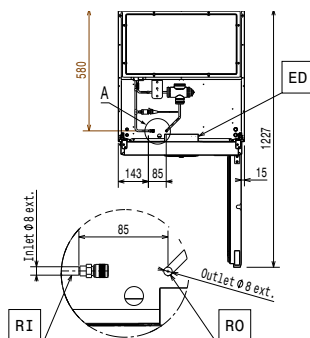

Topp

Elektricitet

Spänning:	691340 (PS04R1FRCO2)	220-240 V/1 ph/50/60 Hz
Effekt, max:		0.14 kW

Viktig information

Bruttokapacitet	470 liter
Gångjärn:	Höger sida
Yttermått, bredd	600 mm
Yttermått, djup	700 mm
Yttermått, djup med dörrar öppna:	1226 mm
Yttermått, höjd	2040 mm
Antal och typ av dörrar:	1 heldörr
Inre dimensioner (bredd):	472 mm
Inre dimensioner (djup):	582 mm
Inre dimensioner (höjd):	1474 mm
Höjjustering:	15/40 mm
Antal och storlek av galler (ingår):	5 - 520x442
Material utvändigt:	304 AISI
Material invändigt:	304 AISI
Antal positioner och delning:	44; 22 mm

Kyldata

Kontroll typ:	digital
Köldmedium typ:	R744
Driftsätt	ventilerat
Kylaggregat	Centralkyla
Typ av avfrostning	luft
Kyleffekt:	412 W
Kyleffekt vid förångningstemperatur:	-10 °C
Kondenseringstemperatur:	55 °C
Max. omgivningstemperatur:	43 °C
Anslutning, centralkyla utlopp:	8 mm
Anslutning, centralkyla in:	8 mm
*OBS! :	Kyleffekt beräknad med max 15 meter rör

Certifieringar ISO

ISO Standards:	ISO 9001; ISO 14001; ISO 45001; ISO 50001